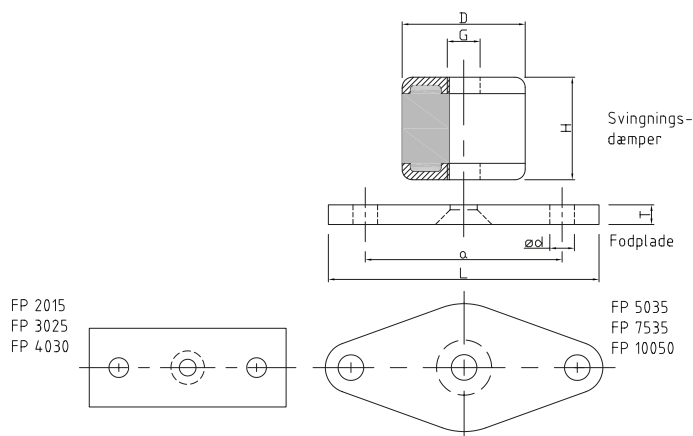

## Tilbehør

Fodplade i elforsinket stål for montage på gulv m.m, som standard ikke i rustfritål. Leveres med undersænket skrue.

**FÅS OGSÅ I RUSTFRI**

| Type       | Hårdhed Gummifarve | Belastning [kg] | Statisk nedbøjning [mm]       | * Svingningsdæmper dimension [mm] |     |     | Fodplade dimension [mm] |        |    |     |    |
|------------|--------------------|-----------------|-------------------------------|-----------------------------------|-----|-----|-------------------------|--------|----|-----|----|
|            |                    |                 |                               | D                                 | H   | G   | L                       | Bredde | T  | ød  | a  |
| ADSL 2015  | Hvid               | 1-15            | Afhængig af dybde af snøreliv | 20                                | 15  | M6  | 60                      | 20     | 4  | 7.5 | 40 |
|            | Rød                | 1,5-20          |                               |                                   |     |     |                         |        |    |     |    |
|            | Sort               | 2-25            |                               |                                   |     |     |                         |        |    |     |    |
| ADSL 3025  | Hvid               | 3-35            |                               | 30                                | 25  | M8  | 90                      | 30     | 6  | 10  | 60 |
|            | Rød                | 4-45            |                               |                                   |     |     |                         |        |    |     |    |
|            | Sort               | 5-55            |                               |                                   |     |     |                         |        |    |     |    |
| ADSL 4030  | Hvid               | 10-65           |                               | 40                                | 30  | M8  | 100                     | 40     | 6  | 10  | 70 |
|            | Rød                | 15-80           |                               |                                   |     |     |                         |        |    |     |    |
|            | Sort               | 20-100          |                               |                                   |     |     |                         |        |    |     |    |
| ADSL 5035  | Hvid               | 20-100          |                               | 50                                | 35  | M10 | 100                     | 45     | 8  | 10  | 80 |
|            | Rød                | 25-115          |                               |                                   |     |     |                         |        |    |     |    |
|            | Sort               | 30-135          |                               |                                   |     |     |                         |        |    |     |    |
| ADSL 7535  | Hvid               | 50-225          | 75                            | 35                                | M12 | 145 | 65                      | 8      | 13 | 115 |    |
|            | Rød                | 60-300          |                               |                                   |     |     |                         |        |    |     |    |
|            | Sort               | 80-400          |                               |                                   |     |     |                         |        |    |     |    |
| ADSL 10050 | Hvid               | 100-300         | 100                           | 50                                | M12 | 170 | 90                      | 8      | 13 | 145 |    |
|            | Rød                | 125-400         |                               |                                   |     |     |                         |        |    |     |    |
|            | Sort               | 150-600         |                               |                                   |     |     |                         |        |    |     |    |